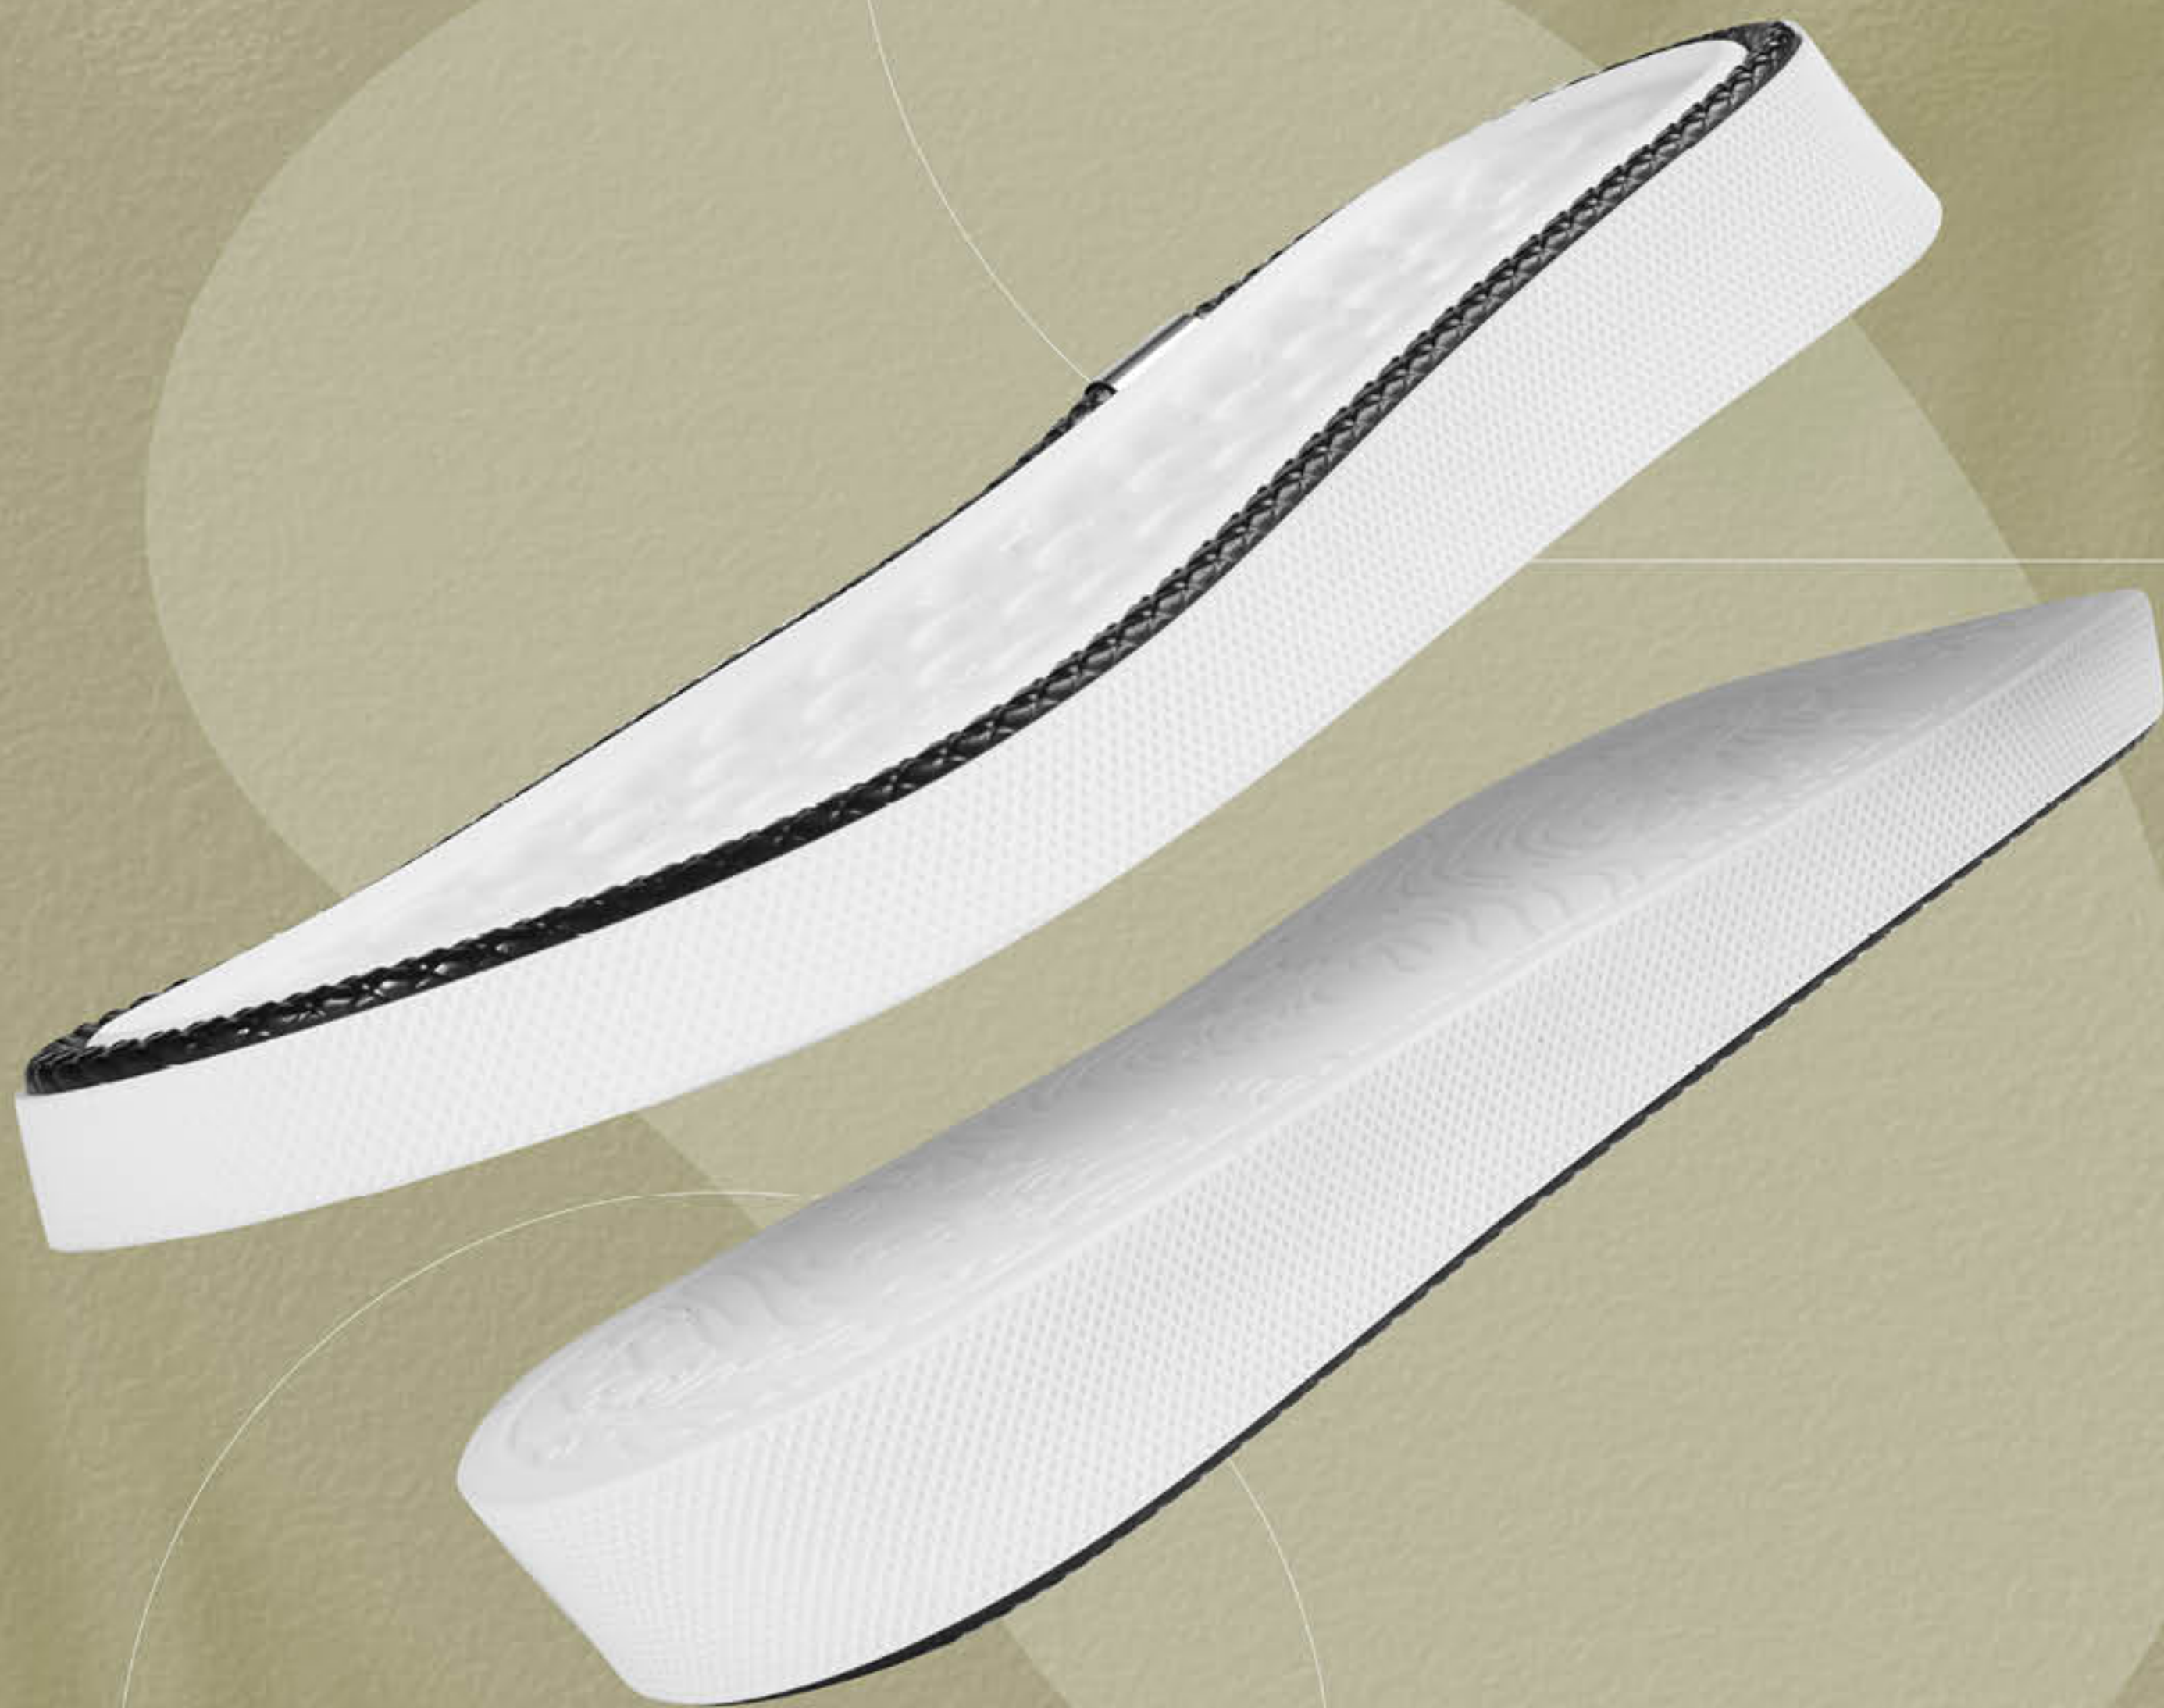

# TRENDBOOK

ПОДОШВА

**C-0142**

РАЗМЕРЫ **36-41**

КОЛОДКА **0142 BB**

WOMEN'S COLLECTION

SPRING-SUMMER 22-23

ПОДОШВА  
**C-0142**

ВЕРХ ОБУВИ

МАТЕРИАЛ

**PU**

ПОДОШВА  
**C-0142**

ВЕРХ ОБУВИ

МАТЕРИАЛ

**PU**

КАПУЧИНО

АВОКАДО

КОЛОДКА  
**0142 ВВ**

ПОДОШВА  
**С-0142**

БАЗОВАЯ  
ПОДБОРКА

S.22.23.01.W

S.22.23.02.W

S.22.23.03.W

S.22.23.04.W